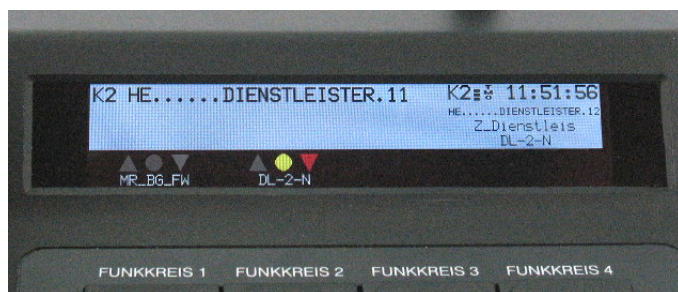

Major BOS 4VD

VoIP-Tischbedienstelle für bis zu 4 Funkkreise

lieferbar ab Juli 2018

Anzeige- und Bedienoptionen

- x Anzeige von Anrufer-OPTA und -ISSI
- x Anzeige der letzten Gespräche mit Uhrzeit
- x Anzeige von Gesprächsgruppe und -ordner
- x Uhrzeit
- x Gruppenwahl
- x Wahl des Betriebsmodus
- x Status senden
- x Option 8-Kreis-Auswahl ermöglicht Auswahl der zu bedienenden Kreise je nach Einsatzlage

Schnittstellen

- x Standard-Ethernet 10/100 Mbit/s (optional: PoE)
- x 1x Vieldrahtanschluss für lokale S/E-Einheit o.ä.
- x RS232 (3-pin)
- x 5x prog. I/O
- x Headset, Fußtaste, Tonband

**Zum Betrieb mit unseren VoIP-Interfaces
FT636B (analog) und FT638 (TETRA)**